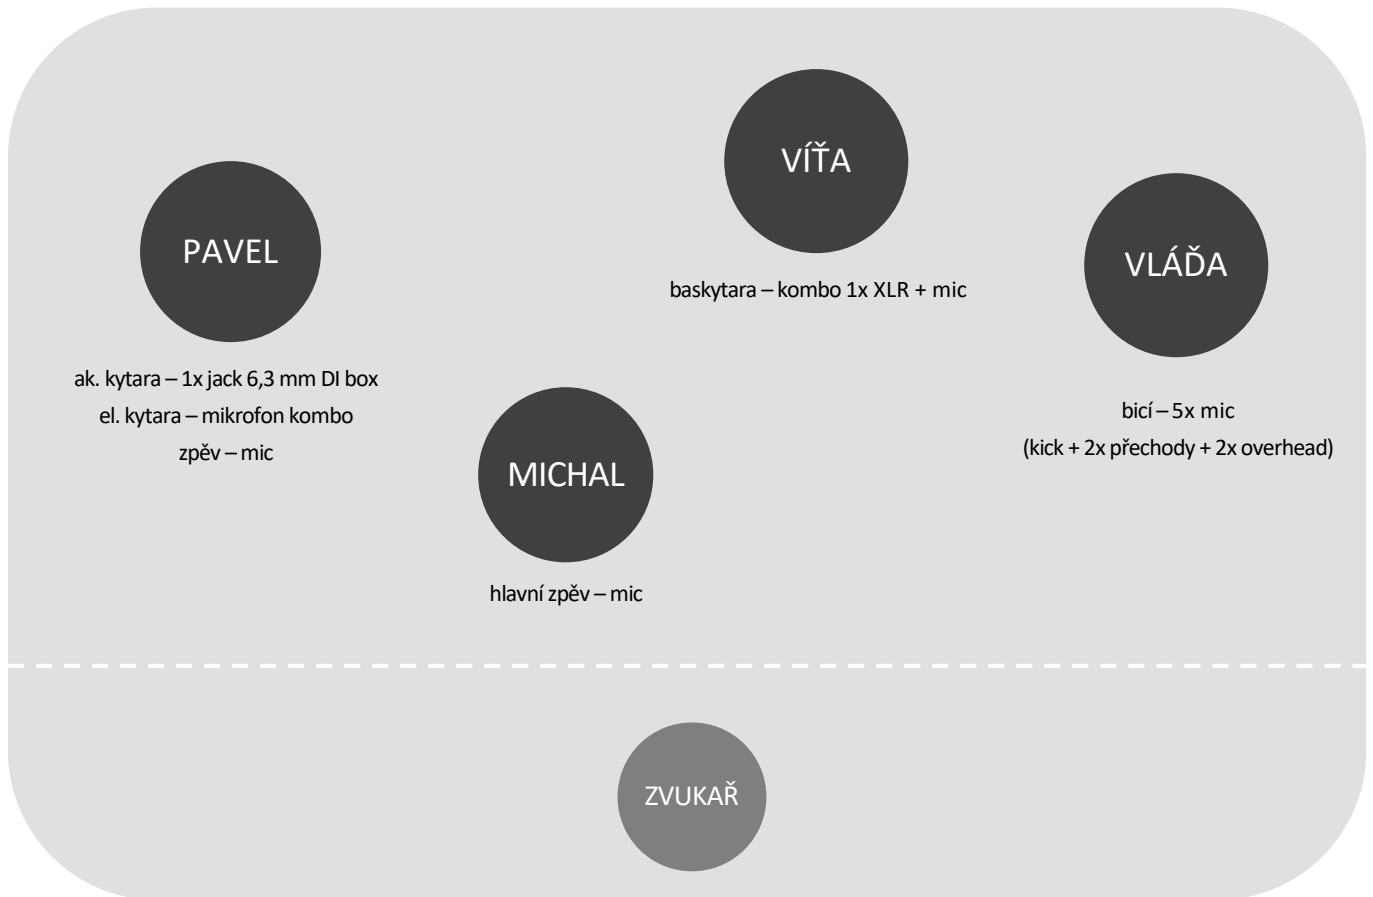

NEVERMORE & KOSMONAUT

STAGEPLAN

TECHNICKÉ POŽADAVKY

MONITORY

4 nezávislé cesty

4 odposlechy

MIKROFONY

zpěvové (2x) nejlépe Shure SM58 (Pavel) a Shure Beta58 (Michal)

nástrojový (2x)

kick + 2x overhead + 2x tom

KONTAKT

michal.simicek@volny.cz

INPUT LIST

akustická kytara Pavel – linka DI box

elektrická kytara Pavel – mikrofon (kombo)

baskytara – XLR + mikrofon (kombo)

bicí Vláša – 5x mikrofon (kick + 2x OH + 2x tom)

zpěvy – 2x mikrofon